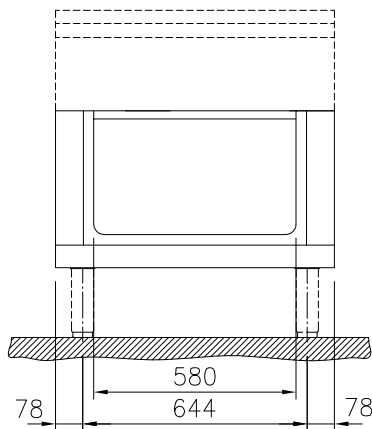

Öppet underskåp, betjänas
från 1 sida, GN anpassad -
H2, utan rygglåt, 800 mm

Kort specifikation

Pos.

800 mm brett öppet underskåp för förvaring av kastruller, stekpannor, plåtar. Med hygien design och rundade kanter. Enheten är konstruerad enligt DIN 18860_2 med 70 mm indragen sockel. Tillverkad i en robust ramkonstruktion i 2 mm och 3 mm i 1.4301 (AISI 304). 2 mm arbetsyta i 1.4301 (AISI 304). Släta arbetsytor som är enkla att rengöra. THERMODUL-anslutningssystem ger arbetsytor med minimala skarvar som gör att fett och smuts inte kan tränga ner mellan enheterna. Det öppna underskåpet rymmer GN 1/1-kantiner. IPX5 kapslingsklass.

Övriga Tillbehör

- Rostfri frontsockel, 800mm lång, höjd = 200 mm PNC 912634
- Rostfri sidosockel, höger o vänster, installation mot vägg, 850mm djup, höjd = 200 mm PNC 912659
- Rostfri sidosockel, höger o vänster, rygg-mot-rygg, 1700mm djup, höjd = 200 mm PNC 912662
- Rostfri sidopanel (12mm), 850x700mm, höger sida, för enhet med högbakkant PNC 913003
- Rostfri sidopanel (12mm), 850x700mm, vänster sida, för enhet med högbakkant PNC 913004
- Hylla TL80/85/90 en sida +TL80 två sidor skåpbredd 580 PNC 913234
- Sidoförstärkt panel endast i kombination med sidohylla, mot vägginstallationer, höger PNC 913261
- Sidoförstärkt panel endast i kombination med sidohylla, för mot vägginstallation, vänster PNC 913262
- Hyllfixering (gejderstege) för TL80/85/90 betjänas från en sida, TL 80 betjänas från två sidor PNC 913281

Front

Viktig information

Yttermått, bredd	
588579 (MB1BCAH000)	800 mm
Yttermått, djup	850 mm
Yttermått, höjd	450 mm
Skåputrymmets invändiga dimensioner (bredd):	580 mm
Skåputrymmets invändiga dimensioner (höjd):	330 mm
Skåputrymmets invändiga dimensioner (djup):	740 mm
Nettovikt:	21 kg